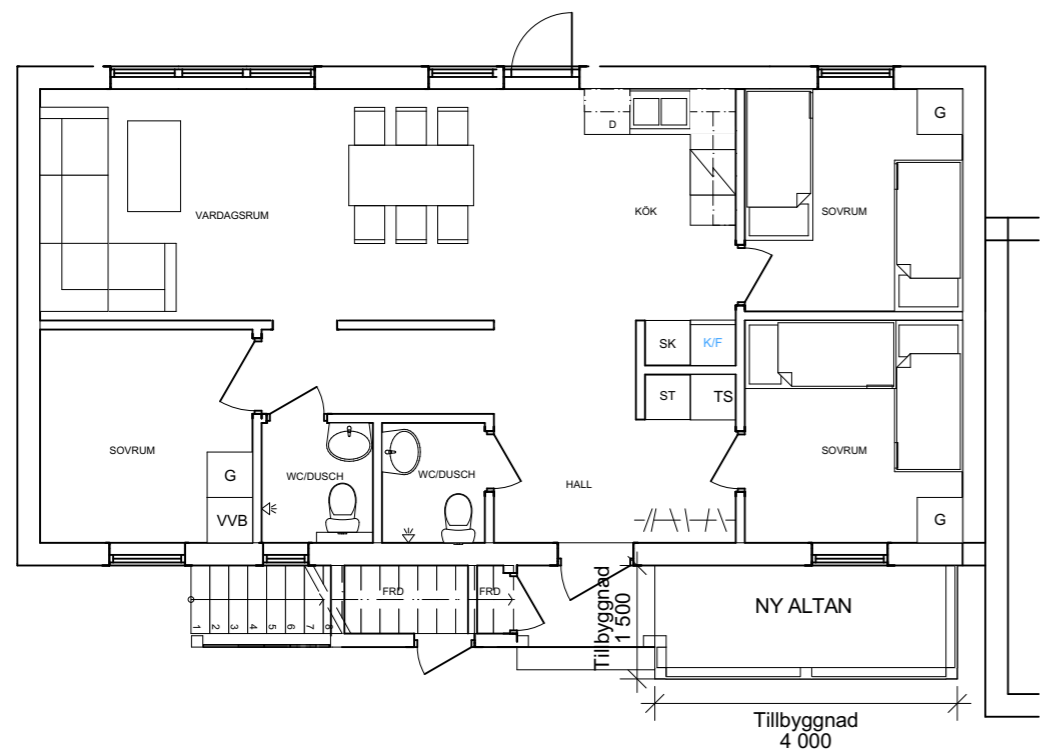

**Våning 1**  
 1:100

**Våning 0**  
 1:100

**Fasad entrésidan**  
 1:100

BET	ANTAL	ÄNDRINGEN AVSER	DATUM	SIGN
<b>BYGGLOVSHANDLING</b>				
Tillbyggnad balkong och altan Västerdala Bygg och Montage				
I MALUNG AB		0280-131 20		
■ ARKITEKTUR □ KONSTRUKTION □ VVS □ BRAND				
UPPDRAG NR 2022-0045	RITAD AV M Dubey	HANDLÄGGARE M Dubey		
DATUM 2023-08-22	ANSVARIG K-E Sigfrids			
V:A Sälen 5:499 och 5:500 Planer och fasader_Tillval entrésidan				
SKALA A3 1:100	RITINGSNUMMER A 40-1-11	BET		