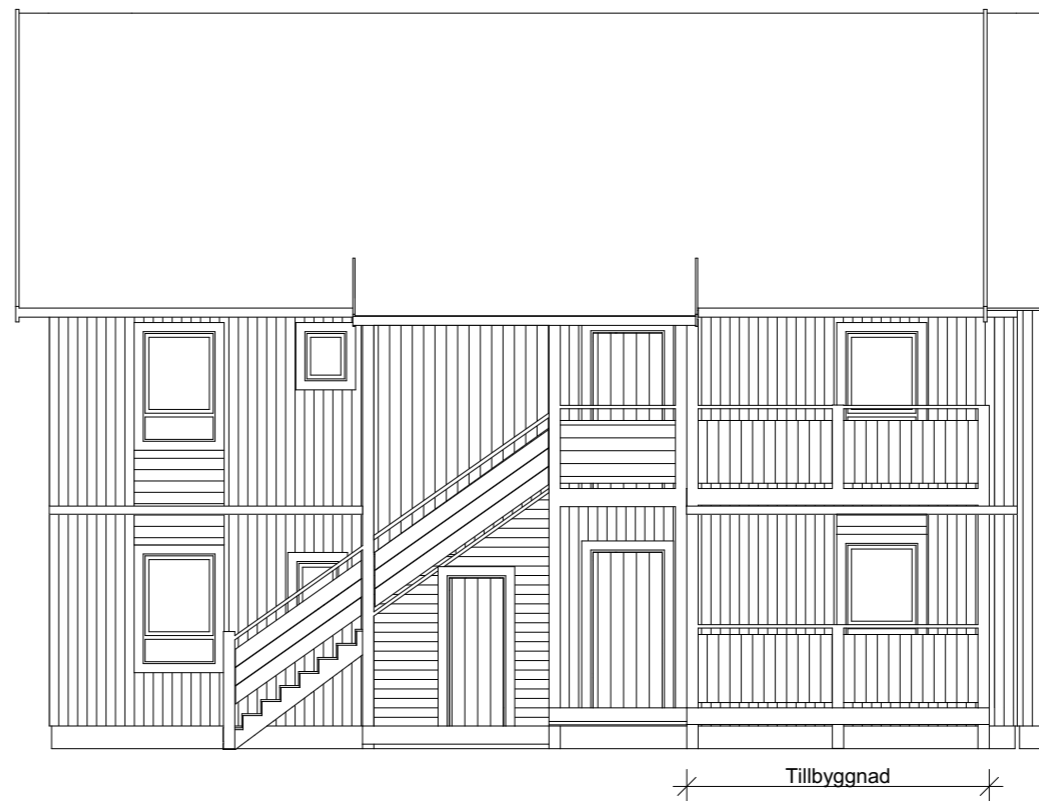

**Våning 1**  
 1:100

**Våning 0**  
 1:100

**Fasad entrésidan**  
 1:100

BET	ANTAL	ÄNDRINGEN AVSER	DATUM	SIGN
<b>BYGGLOVSHANDLING</b>				
Tillbyggnad balkong och altan Västerdala Bygg och Montage				
I MALUNG AB		0280-131 20		
■ ARKITEKTUR □ KONSTRUKTION □ VVS □ BRAND				
UPPDRAG NR 2022-0045	RITAD AV M Dubey	HANDLÄGGARE M Dubey		
DATUM 2023-08-22	ANSVARIG K-E Sigfrids			
V:A Sälen 5:499 och 5:500 Planer och fasader_Tillval entrésidan				
SKALA A3 1:100	RITINGSNUMMER A 40-1-11	BET		